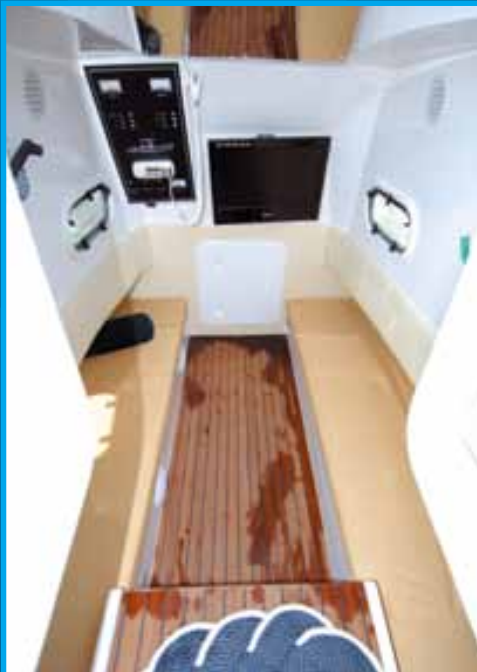

Caratteristiche tecniche

33 nautilus efb

Lunghezza ft.	1078 cm	Peso kg	3500
Lunghezza omol.	999 cm	Portata persone n°	22
Lunghezza interna	880 cm	Potenza max	700 cv
Larghezza ft.	400 cm	Compartimenti n°	6
Larghezza interna	260 cm	Altezza poppa	---
Diametro tubi	57/72	Cat. di progettazione	B